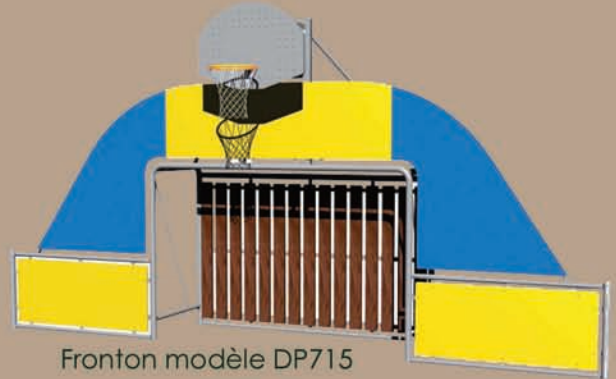

11 Gamme Sport

Les Structures Sportives

UNE-EN 15312

PISTE POLY

Piste multi-sports en acier galvanisé
panneaux polyéthylène et bois traité autoclave classe IV
Le module d'accès est susceptible d'être déplacé
en fonction des nécessités de l'installation
Dimension standard : 29m x 14m (autres dimensions sur demande)