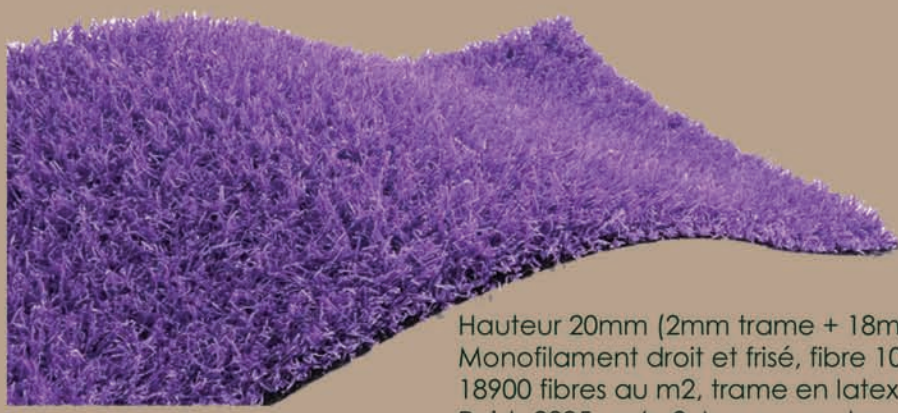

Stabilité UV : norme DIN 53387 standard (6000 heures)

Perméabilité à l'eau : 60 litres/minute/m2

05

Gamme Ornement

MONTANA

Hauteur 40mm

Monofilament PE droite & PP frisée, résistant aux UV, sans plomb ni cadmium

Poids total : 2721gr/m² - Perméabilité à l'eau : 60 litres/minute/m²

Support : tissé noir 100% PP finition latex noir styrène butadiène

28 points/10cm - 29400 points par m² - Couleur : vert clair et foncé + thatch jute des champs

Largeur Rouleau : 2m (ou 4m sur commande) Longueur Rouleau : 25m

Stabilité UV : norme DIN 53387 standard (6000 heures)

Collection "Color Green"

Hauteur 20mm (2mm trame + 18mm fibres)
Monofilament droit et frisé, fibre 100% polyéthylène
18900 fibres au m2, trame en latex et fibre de verre stabilisée aux UV
Poids 2285 grs/m2, Largeur rouleau 4m x longueur 25m
Garantie 5 ans ignifugé, certifié sans métaux lourds, sans remplissage
Perméabilité 60 litres/m2/min testé non lesté