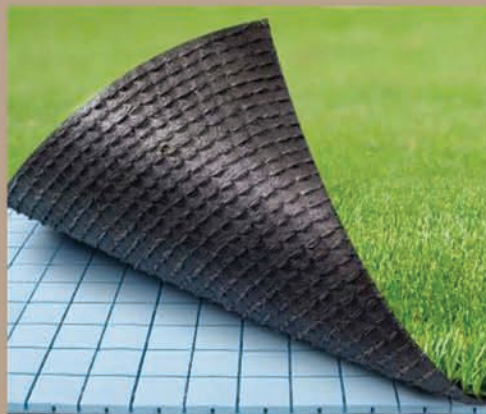

JOINTURE FIBRÉE

Bande de Jointure blanche fibrée
largeur 30cm (rouleau de 100m)

Pot de colle verte
bi-composante
Pot de 5,5 kgs
ou pot de 11kgs

POT DE COLLE

AGRAFES

Sachet de 25 agrafes en acier galvanisé Lg. 28cm

SILICE

Sac de silice ronde 25kgs
pour remplissage gazon sport

1er option d'encollage : Bande de jonction fibrée + colle bi-composante

2ème option d'encollage : Bande de jonction prêt encollée

DALLE ALVEO

Dalle amortissante épaisseur 20mm
Mousse cellulaire facile à couper
Rouleau de 1m50 x 50m