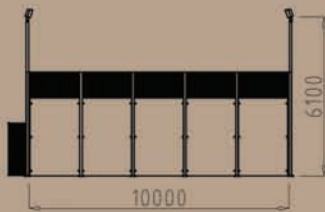

PISTE PADEL

Piste de Padel dimension 20m x 10m

Selon réglementation de la Fédération Internationale de Padel

Fabriquée avec tubes en acier galvanisé à chaud et thermolaqué coloris au choix

Maille étro-soudée, galvanisée et thermolaquée coloris au choix

Vitres tempérantes de 10mm d'épaisseur conforme à la norme UNE-EN12150-1 installées avec joints de néoprène

Options : porte d'accès, projecteurs halogène ou leds, couverture.....