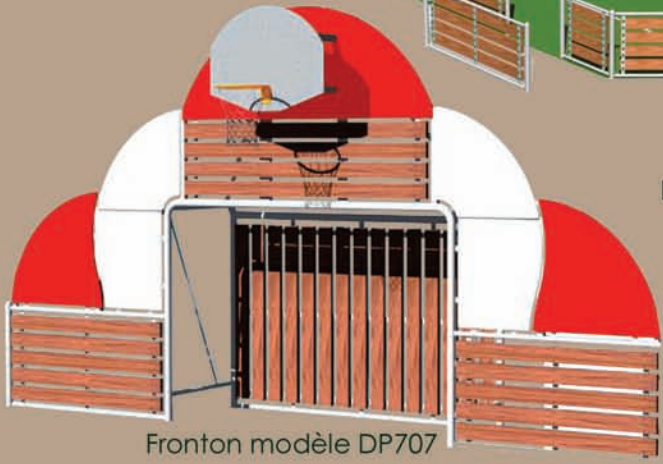

Gamme Sport 10

11 Gamme Sport

Les Structures Sportives

UNE-EN 15312

PISTE POLY

Piste multi-sports en acier galvanisé
panneaux polyéthylène et bois traité autoclave classe IV
Le module d'accès est susceptible d'être déplacé
en fonction des nécessités de l'installation
Dimension standard : 29m x 14m (autres dimensions sur demande)

Fronton modèle DP702

Fronton modèle DP715

UNE-EN 15312

PISTE BOIS

Piste multi-sports en acier galvanisé
panneaux polyéthylène et bois traité autoclave classe IV

Le module d'accès est susceptible d'être déplacé
en fonction des nécessités de l'installation

Dimension standard : 29m x 14m (autres dimensions sur demande)

Fronton modèle DP707

Fronton
modèle DP716

Module mini cage pour
piste multi-sports

13 Gamme Sport

ENFANT 12x5

Piste multi-sports en acier galvanisé
panneaux polyéthylène et bois traité
autoclave classe IV