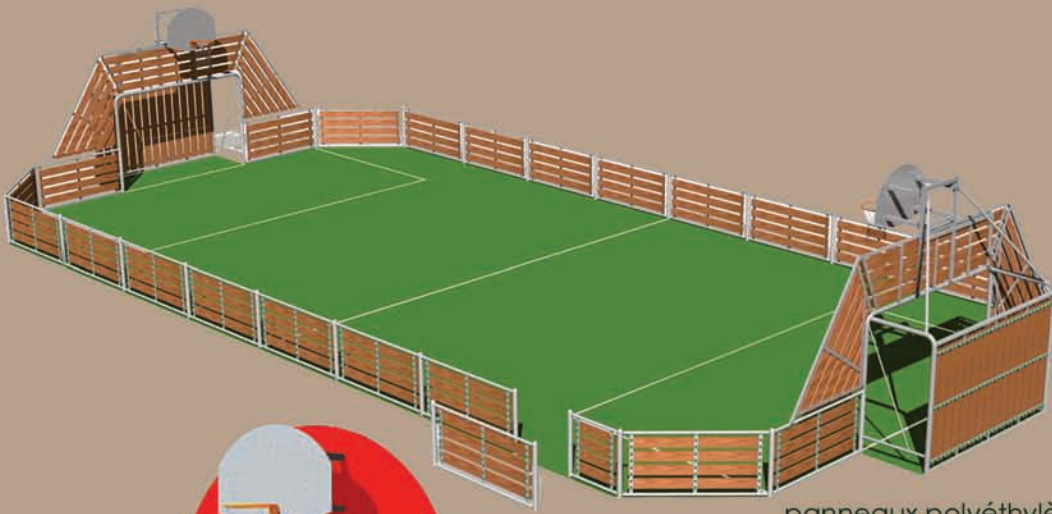

Gamme Sport 10

11 Gamme Sport

Les Structures Sportives

UNE-EN 15312

PISTE POLY

Piste multi-sports en acier galvanisé
panneaux polyéthylène et bois traité autoclave classe IV
Le module d'accès est susceptible d'être déplacé
en fonction des nécessités de l'installation
Dimension standard : 29m x 14m (autres dimensions sur demande)

Fronton modèle DP702

Fronton modèle DP715

UNE-EN 15312

PISTE BOIS

Piste multi-sports en acier galvanisé
panneaux polyéthylène et bois traité autoclave classe IV

Le module d'accès est susceptible d'être déplacé
en fonction des nécessités de l'installation