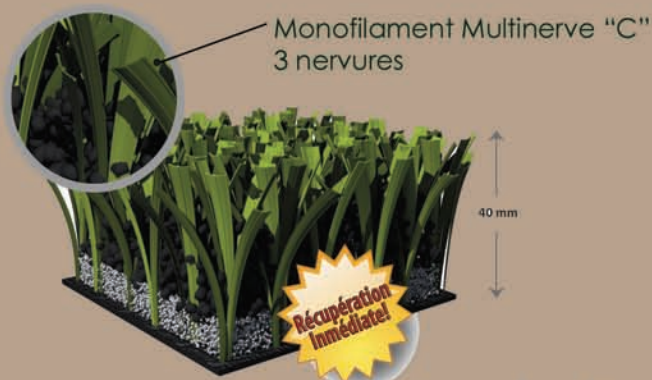

Largeur de rouleau 4m, Longueur sur commande

Stabilité UV : norme DIN 53387 standard (6000 heures)

Perméabilité à l'eau : 60 litres/minute/m²

09 Gamme Sport

TENNIS & PADEL

Remplissage
de Silice

Hauteur 12mm (2mm trame + 10mm fibres)
Polypropylène résistant aux UV, Sans plomb ni cadmium
Poids total : 2424gr/m² - Support : double tissé noir 100% PP finition
+ fibre de verre, remplissage silice 15kgs/m²
23 points/10cm - 50000points par m² - Couleur : vert, bleue, argile
Largeur Rouleau : 2m ou 4m - Longueur Rouleau : sur demande
Stabilité UV : norme DIN 53387 standard (6000 heures)
Perméabilité à l'eau : 60 litres/minute/m²

Remplissage
de Silice

CAMPO 30

Hauteur 32mm (2mm trame + 30mm fibres)
FIBRE DIAMOND -SHAPE remplissage silice 25kgs/m², résistant aux UV, Sans plomb ni cadmium
Poids total : 2566 gr/m² - Support : double tissé noir 100% PP + finition latex
14700 points/m² - Couleur : vert clair et vert foncé
Largeur Rouleau : 2m ou 4m - Longueur Rouleau : 20 ou 25m
Stabilité UV : norme DIN 53387 standard (6000 heures) - Perméabilité à l'eau : 60 litres/minute/m²