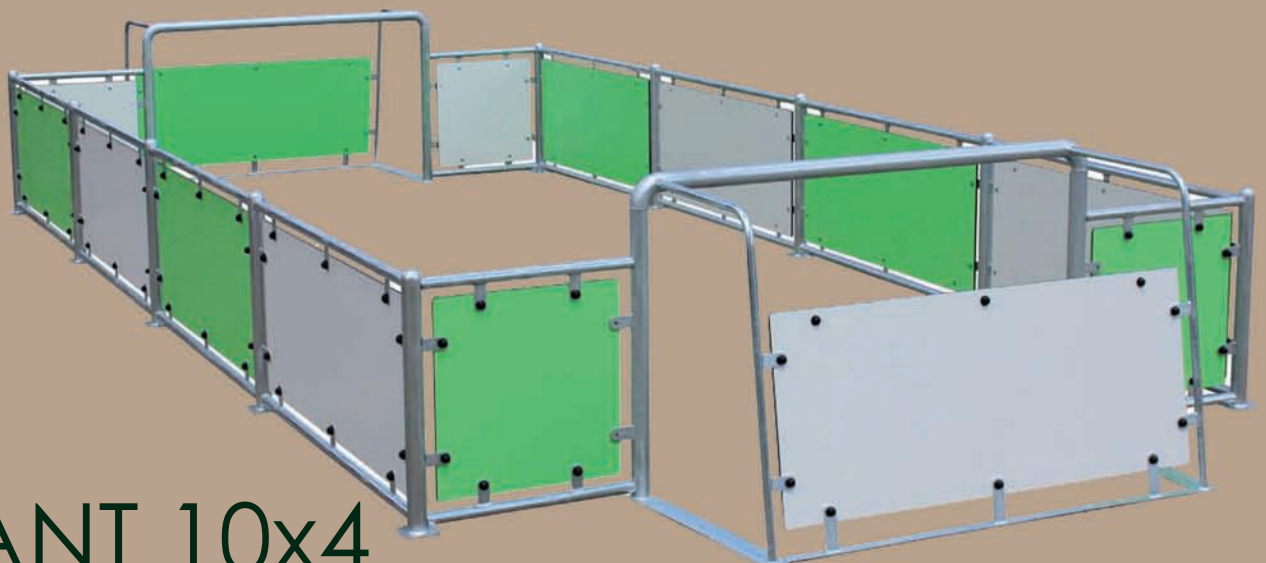

Dimension standard : 29m x 14m (autres dimensions sur demande)

Fronton modèle DP707

Fronton
modèle DP716

Module mini cage pour
piste multi-sports

13 Gamme Sport

ENFANT 12x5

Piste multi-sports en acier galvanisé
panneaux polyéthylène et bois traité
autoclave classe IV

Le module d'accès est susceptible d'être
déplacé en fonction des nécessités de l'installation
Dimension standard : 12m x 5m

Tableau informatif

ENFANT 10x4

Piste multi-sports en acier galvanisé
et panneaux polyéthylène
et autoclave classe IV