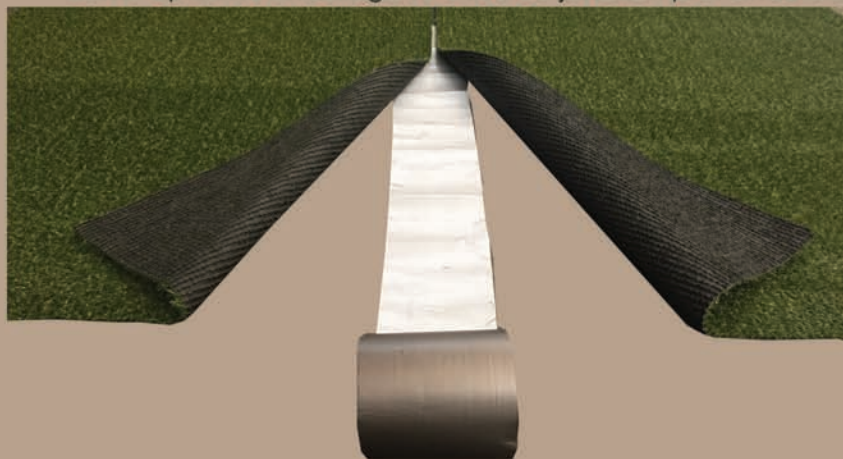

JOINTURE FIBRÉE

Bande de Jointure blanche fibrée
largeur 30cm (rouleau de 100m)

Pot de colle verte
bi-composante
Pot de 5,5 kgs
ou pot de 11kgs

POT DE COLLE

AGRAFES

Sachet de 25 agrafes en acier galvanisé Lg. 28cm

SILICE

Sac de silice ronde 25kgs
pour remplissage gazon sport

1er option d'encollage : Bande de jonction fibrée + colle bi-composante

2ème option d'encollage : Bande de jonction prêt encollée

DALLE ALVEO

Dalle amortissante épaisseur 20mm
Mousse cellulaire facile à couper
Rouleau de 1m50 x 50m