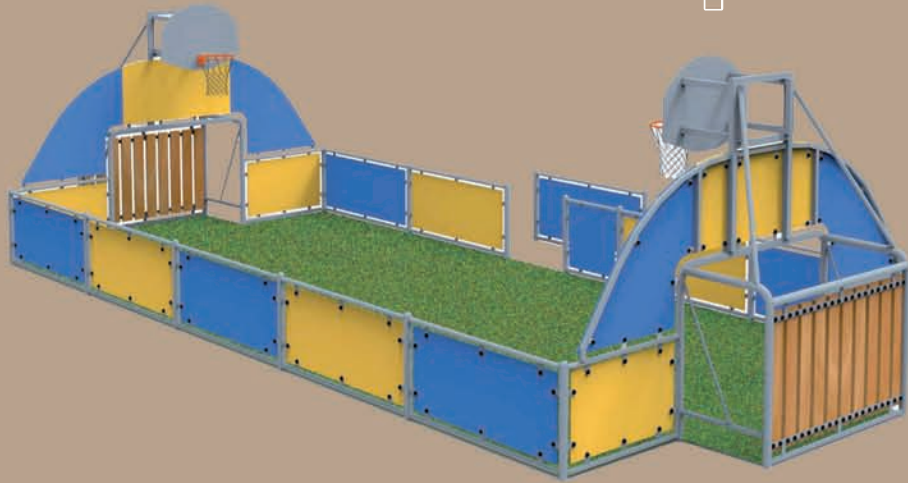

Dimension standard : 29m x 14m (autres dimensions sur demande)

Fronton modèle DP707

Fronton
modèle DP716

Module mini cage pour
piste multi-sports

13 Gamme Sport

ENFANT 12x5

Piste multi-sports en acier galvanisé
panneaux polyéthylène et bois traité
autoclave classe IV

Le module d'accès est susceptible d'être
déplacé en fonction des nécessités de l'installation
Dimension standard : 12m x 5m

Tableau informatif

ENFANT 10x4

Piste multi-sports en acier galvanisé
et panneaux polyéthylène
et autoclave classe IV