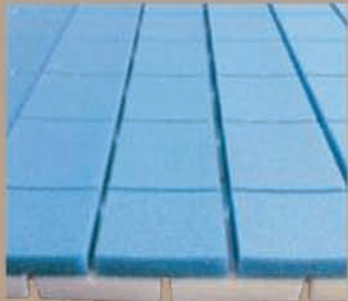

SILICE

Sac de silice ronde 25kgs
pour remplissage gazon sport

1er option d'encollage : Bande de jonction fibrée + colle bi-composante

2ème option d'encollage : Bande de jonction prêt encollée

DALLE ALVEO

Dalle amortissante épaisseur 20mm
Mousse cellulaire facile à couper
Rouleau de 1m50 x 50m