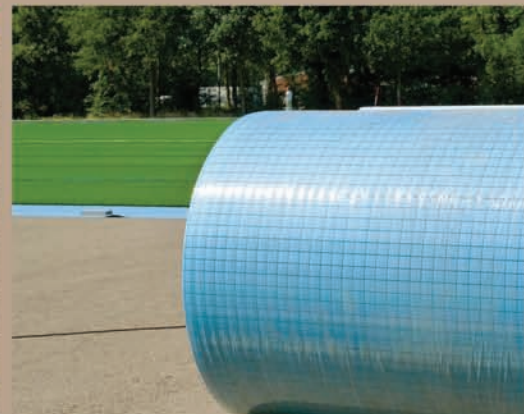

SILICE

Sac de silice ronde 25kgs
pour remplissage gazon sport

1er option d'encollage : Bande de jonction fibrée + colle bi-composante

2ème option d'encollage : Bande de jonction prêt encollée

DALLE ALVEO

Dalle amortissante épaisseur 20mm
Mousse cellulaire facile à couper
Rouleau de 1m50 x 50m